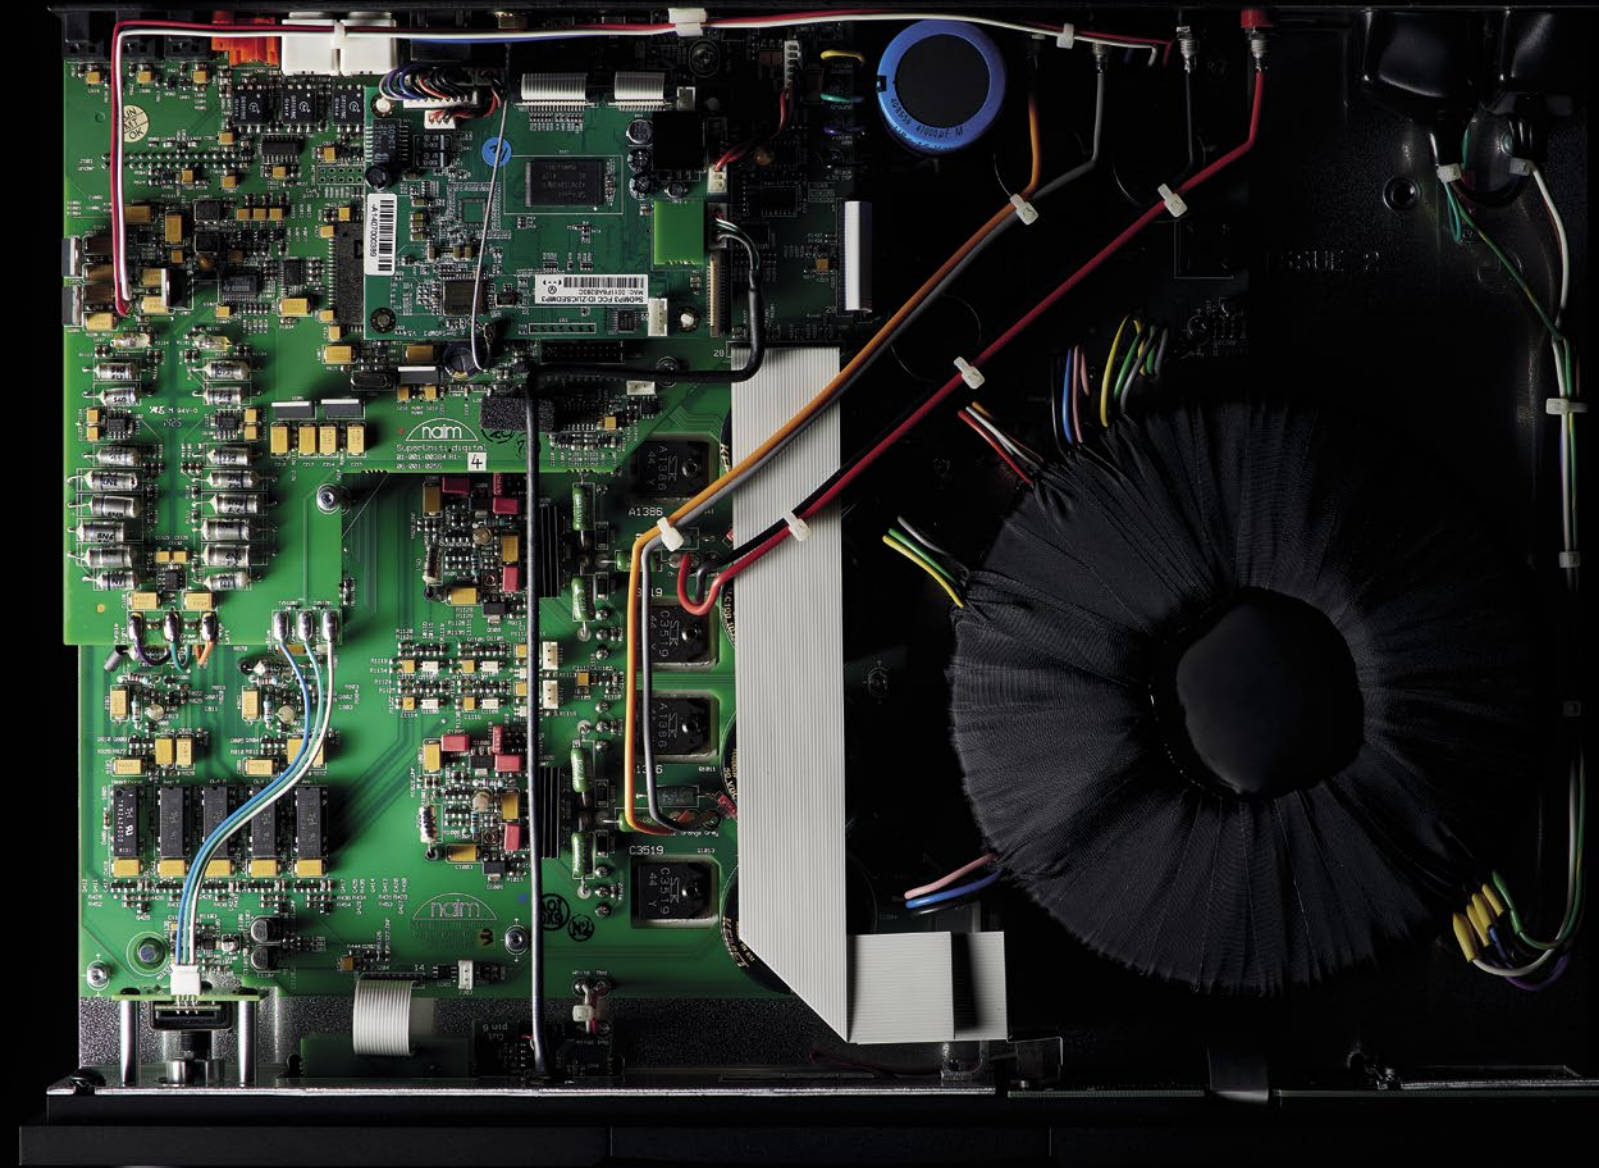

audio dans les circuits numériques – des puces d'isolation optiques permettent de transférer les informations par voie optique entre les deux côtés du produit, pour minimiser les éventuelles interférences. Tout cela s'effectue en une fraction de seconde, pour que la seule chose que vous puissiez remarquer soit la clarté incomparable de votre musique.

À la base de cette innovation numérique se trouve un amplificateur intégré qui s'inspire de la conception

de l'un de nos amplificateurs les plus emblématiques, le NAIT. Il est le moteur de tous nos produits Uniti et le fruit de tout notre savoir-faire dans le domaine des techniques audio. Un grand transformateur toroïdal fournit l'énergie vitale pour permettre aux composants audio d'exceller, en transformant une alimentation secteur génératrice de bruit en une source d'alimentation de calibre supérieur. L'ensemble du produit est conçu et fabriqué main par nos techniciens compétents et

passionnés à Salisbury, en Angleterre. Plus vous montez dans la gamme Uniti, plus vous bénéficiez d'innovations, avec davantage de puissance, de clarté et donc une expérience musicale plus immersive et captivante.