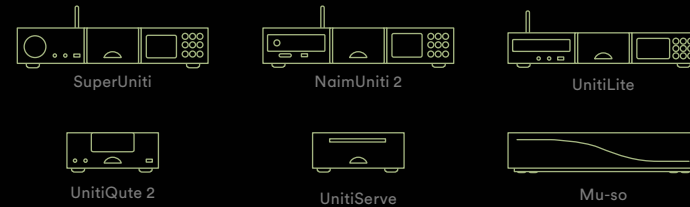

Multiroom

Écoutez de la musique aux quatre coins de votre maison en parfaite synchronisation avec Uniti.

Sélectionnez simplement "Rooms" via le menu qui figure sur la face avant du produit, la télécommande ou avec l'application Naim pour définir l'un de vos lecteurs Uniti comme le principal.

Le lecteur diffusera alors de la musique en streaming via le réseau UPnP, un lecteur audio USB, une station iPod ou une webradio dans votre réseau domestique qui peut

comprendre jusqu'à 4 appareils situés dans d'autres pièces, et vous permettra de régler le volume et votre playlist pour toute la maison.

Ajoutez un lecteur à disque dur UnitiServe pour un système Naim complet. Il émettra la musique à l'ensemble de vos lecteurs via le réseau UPnP et facilitera le stockage en ligne de vos CDs. Notre nouveau système Mu-so peut aussi être ajouté en tant que lecteur multi pièces. Uniti offre un système de divertissement à domicile simple et discret sans compromettre la qualité

Système : produits Naim