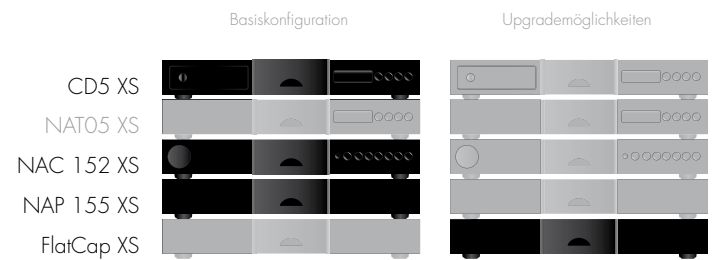

CD-Anlage

Kombinieren Sie die Vorstufe NAC 152 XS und die Endstufe NAP 155 XS mit dem CD-Spieler CD5 XS und genießen Sie CD-Klang in atemberaubender Wiedergabequalität. Mit einem FlatCap XS zur Versorgung des CD-Spielers und der Vorstufe können Sie die Klanggüte dieser Anlage noch steigern.