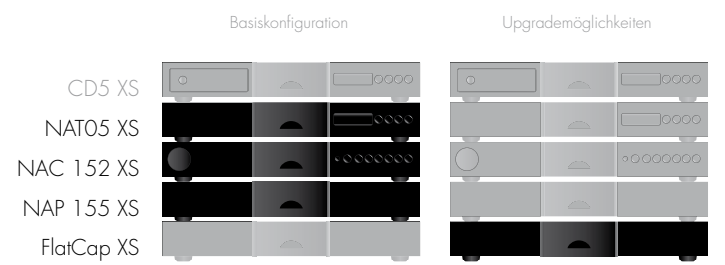

Tuner-Anlage

Der Tuner NAT05 XS bietet zusammen mit der NAC 152 XS und der NAP 155 XS überragenden UKW-Empfang. Für den vollendeten Rundfunkgenuss lässt sich diese Kombination mit einem FlatCap XS erweitern, das sowohl Tuner als auch Vorstufe mit Strom versorgt.