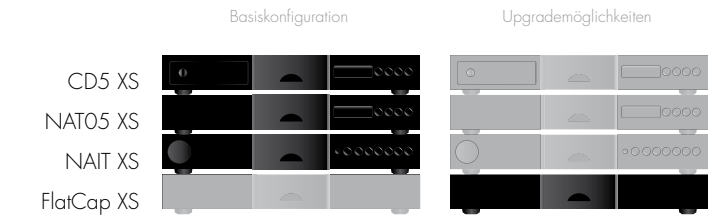

Netzteil FlatCap XS

Das FlatCap XS ist ein Netzteil, mit dem sich die Klangqualität einer XS-Anlage in erstaunlichem Maß steigern lässt. Ein FlatCap XS kann sogar zwei Komponenten auf einmal mit Strom versorgen, beispielsweise einen CD5 XS und einen NAT05 XS. Für eine weitere Klangsteigerung kann ein zweites FlatCap XS an die Vorstufe NAC 152 XS angeschlossen werden. Naim folgt schon immer dem Grundsatz, dass die Qualität der Stromversorgung von entscheidender Bedeutung ist, und nichts verdeutlicht dies besser als der Klanggewinn, der sich mit einem FlatCap XS erzielen lässt.

XS
SERIES

Anlagenkonfigurationen

Anlage mit Vollverstärker

Die Kombination aus CD5 XS, NAT05 XS und NAIT XS bietet die beste CD- und Radiowiedergabe in ihrer Klasse und stellt zugleich den Grundstein einer echten Spitzenanlage dar: Das Trio lässt sich mit dem Netzteil FlatCap XS einfach und wirkungsvoll aufrüsten und mit der Vorstufe NAC 152 XS und der Endstufe NAP 155 XS noch weiter ausbauen.