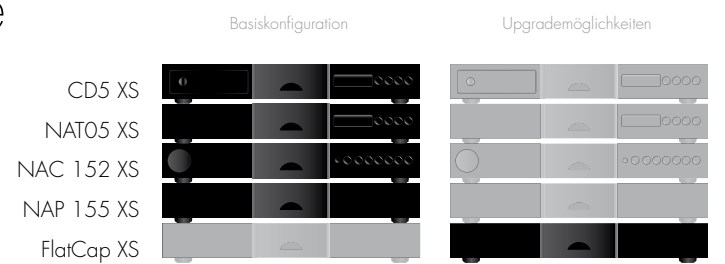

Komplette XS-Anlage

Die Kombination aus CD5 XS, NAT05 XS, NAC 152 XS und NAP 155 XS lässt keine Wünsche offen. Mit zwei Netzteilen des Typs FlatCap XS – für CD-Spieler und Tuner bzw. für die Vorstufe – erhalten Sie die ultimative XS-Anlage.